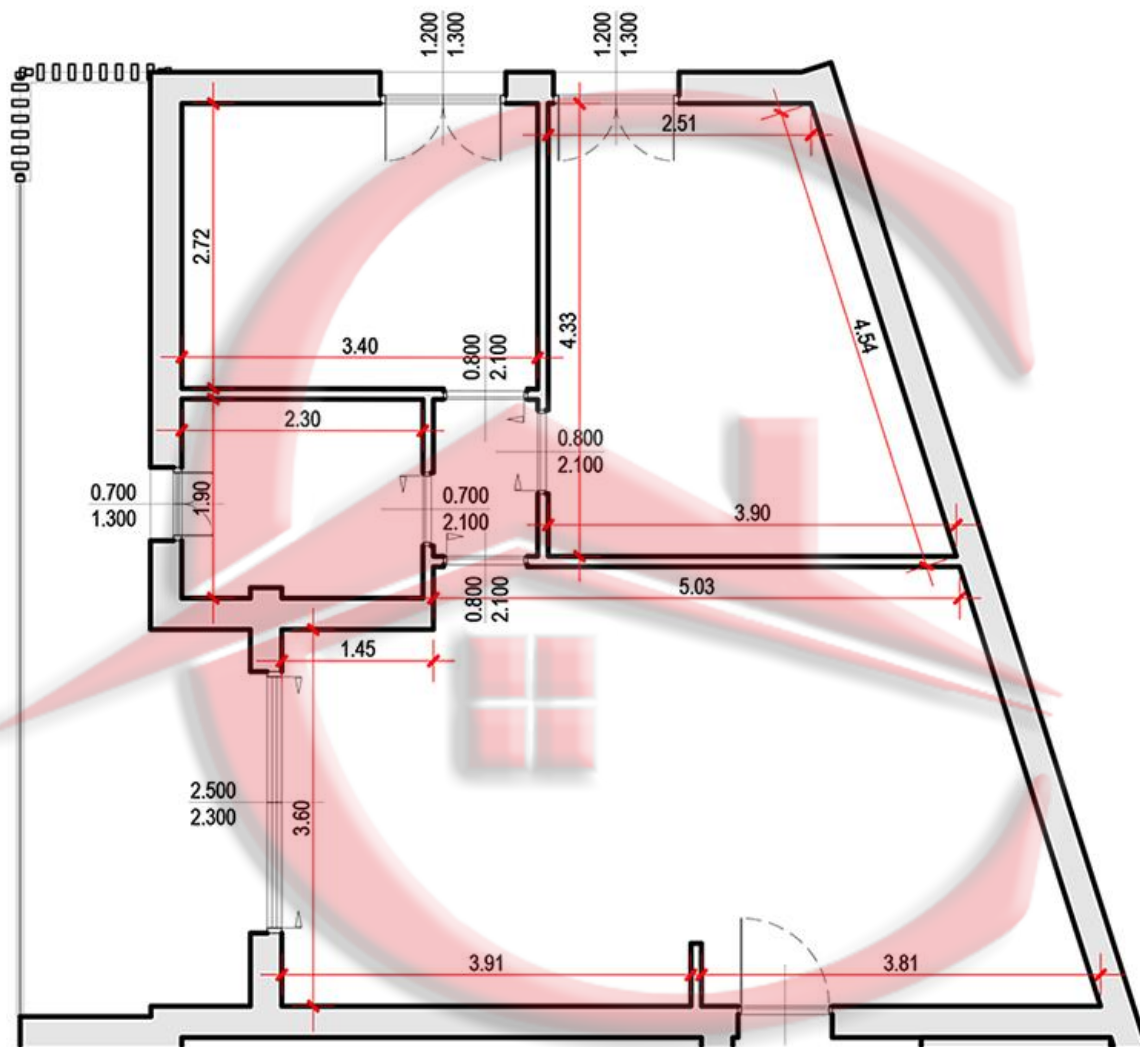

Tipologia appartamento 1B – 2B – 3B 69 m<sup>2</sup> + Terrazza 15 m<sup>2</sup>

Alghero, Via Angelo Roth

Tipologia appartamento 4a - 48 m<sup>2</sup> + Terrazza 20 m<sup>2</sup>

Alghero, Via Angelo Roth